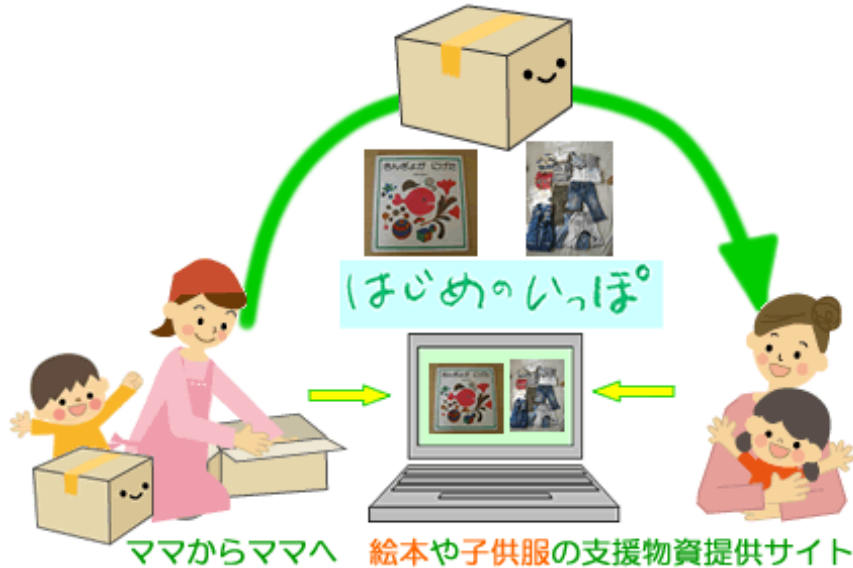

詳しくはこちらのサイトから

<http://www.gokigen-yasai.com/hajime>

絵本や子供服・おもちゃのおふるを被災地のママに届けたい

使用済みの子供服、絵本、おもちゃ…。自治体を通して回収しても整理に人手が必要で、最終的に本当に必要な人の手に渡るか分かりません。またおふるの子供服などは相手によっては喜ばれても相手によってはただのゴミになってしまうもの。ならばインターネット上で提供できるおふるをデータとして提示して被災地のママが必要なものを検索して欲しいものだけを発送するシステムができないか？と立ち上げたのがこの「はじめのいっぽ」サイトです。

いろいろな懸念事項は思い浮かびますがそれを恐れるよりまずは第一歩踏み出してみることにしました。不備の多いシステムですが動きながら助言・アドバイスを受けて改善していきたいと思えます。こんな未完成なサイトですがご賛同いただける方、ぜひご協力をお願いいたします。（管理者 大喜多悦子）

ただ今提供品募集中！

絵本

提供品を広島に集め保管し、
メール便で依頼主に届けます

衣類・おもちゃ

提供品はネット上で登録。
提供品は提供主の手元に保管。
依頼が発生した時点で
提供主より依頼主に発送します